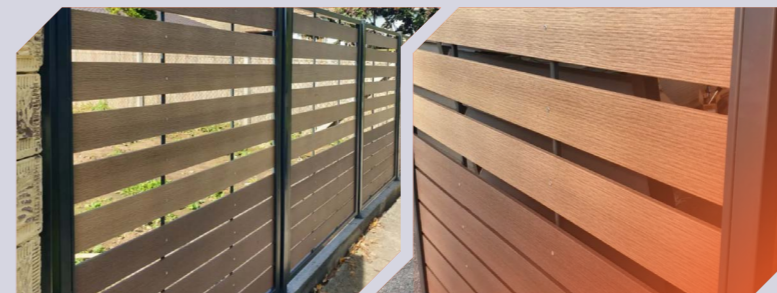

WPC DEKING

WPC DEKING ZA OGRADE

- WPC letvice za ogradu su proizvedene u EU
- Sadržaj materijala od kojeg je proizveden WPC je 60% drvo, 40% HDPE
- Profil: Pun, u potpunosti ofarban
- Dimenzije [mm]: 120 x 11
- Dužina daske [cm]: 300 [mogućnost sečenja na meru]
- Garancija: 10 godina
- Dostupne boje:

Dužina daske [cm]: 300 / 360

Težina [kg]: 1.7kg / m1

Prednosti WPC ograde:
- Prirodni izgled
- Otporan na sve vremenske uslove

ANTRACIT

TAMNO BRAON

SVETLO BRAON