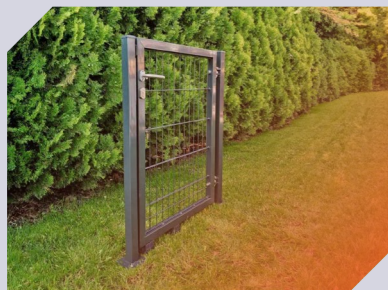

RAL 6005

RAL 7016

Montaža stubova - podrazumeva mašinsko bušenje rupa za postavku betonskih ili drvenih stubova, postavku stubova, njihovo učvrščivanje i nivelisanje.

KAPIJE

OPREMA

PESAČKE KAPIJE

- Izrađene su od cevi 50 x 50 mm, ispunjena je double fence 6/5/6
- Cela konstrukcija je cinkovana i plastificirana
- Kapija se isporučuje u kompletu sa dva stuba, bravom, kvakom i cilindrom sa tri ključa
- Širina u kompletu sa stubovima je: 100 cm
- Dostupne visine su (cm): 100 / 120 / 150 / 170 / 200
- Dostupne boje: